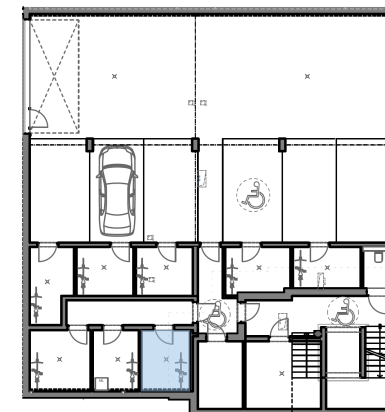

Résidence APPIA
33, rue Basse
L-7307 STEINSEL

Sous-sol

1er étage

Appartement 06

1^{er} étage
Surface habitable: 62,10 m²
Surface terrasse: 7,40 m²
Surface Cave: 6,89 m²

1 emplacement de stationnement extérieur

Les surfaces sont indicatives et sont la base du contrat de vente.
Elles peuvent différer de celles du cadastre vertical sans impliquer une moins-value.