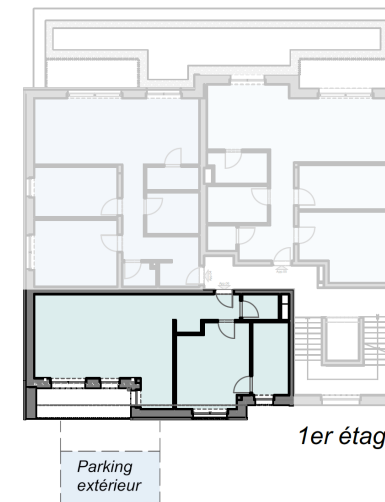

Résidence APPIA
33, rue Basse
L-7307 STEINSEL

Sous-sol

1er étage

Appartement 06

1^{er} étage
Surface habitable: 62,10 m²
Surface terrasse: 7,40 m²
Surface Cave: 6,89 m²

1 emplacement de stationnement extérieur

Les surfaces sont indicatives et sont la base du contrat de vente.
Elles peuvent différer de celles du cadastre vertical sans impliquer une moins-value.