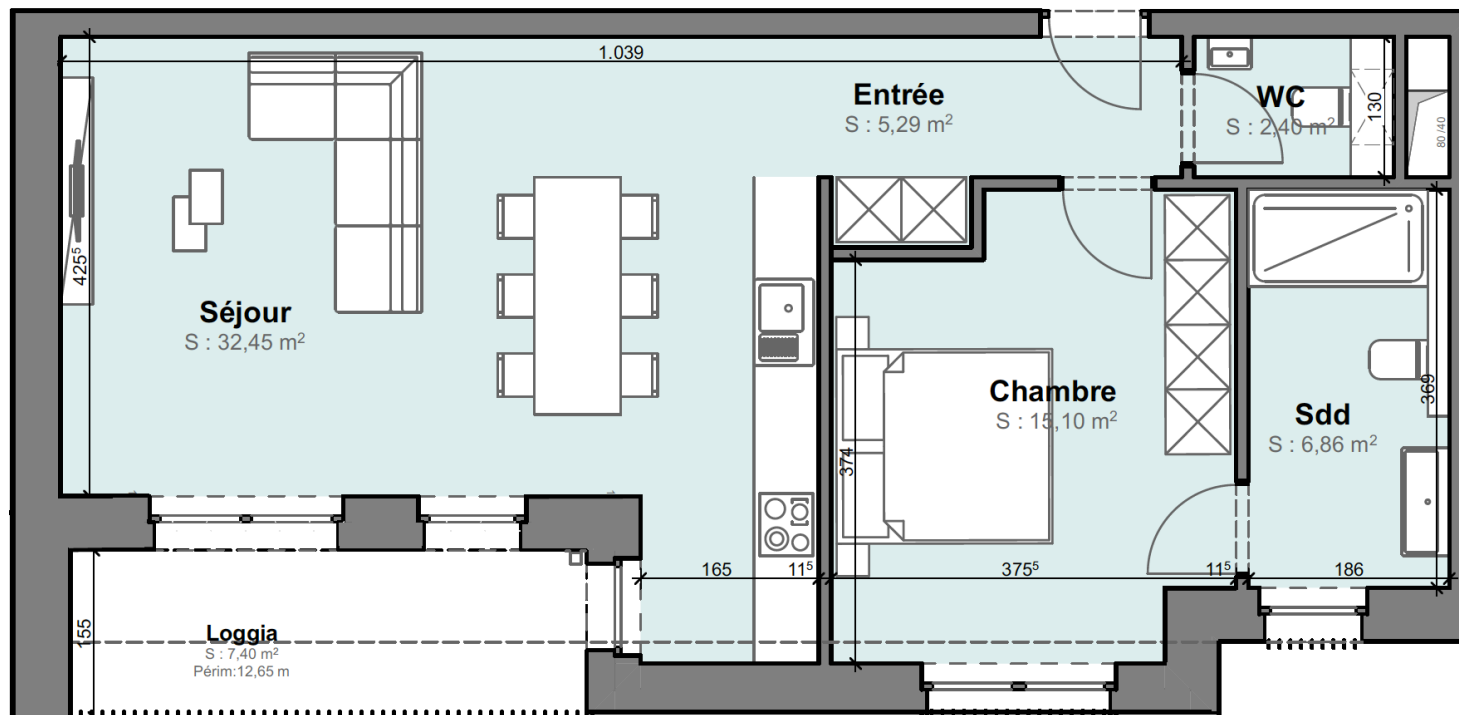

Résidence APPIA
33, rue Basse
L-7307 STEINSEL

Sous-sol

1er étage

Appartement 06

1^{er} étage
Surface habitable: 62,10 m²
Surface terrasse: 7,40 m²
Surface Cave: 6,89 m²

1 emplacement de stationnement extérieur

Les surfaces sont indicatives et sont la base du contrat de vente.
Elles peuvent différer de celles du cadastre vertical sans impliquer une moins-value.