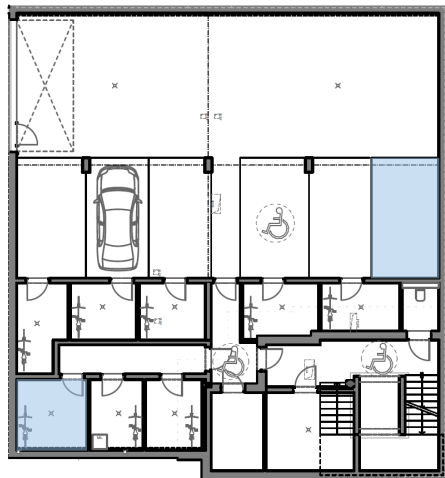

# Résidence APPIA

33, rue Basse  
L-7307 STEINSEL

Sous-sol

Rez-de-chaussée

## Appartement 02

rez-de-chaussée

Surface habitable: 103,38 m<sup>2</sup>

Surface terrasse: 22,80 m<sup>2</sup>

Surface jardin: 158,85 m<sup>2</sup>

Surface Cave: 8,57 m<sup>2</sup>

1 emplacement de stationnement intérieur