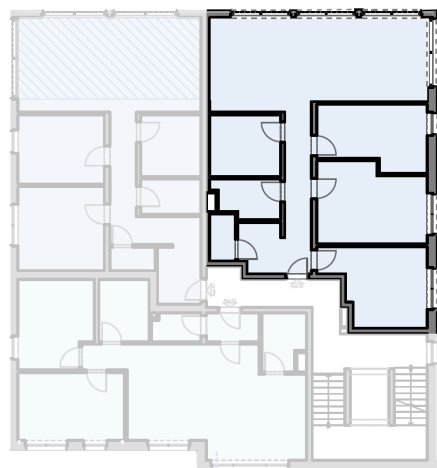

# Résidence APPIA

33, rue Basse  
L-7307 STEINSEL

Sous-sol

Rez-de-chaussée

## Appartement 02

rez-de-chaussée

Surface habitable: 103,38 m<sup>2</sup>

Surface terrasse: 22,80 m<sup>2</sup>

Surface jardin: 158,85 m<sup>2</sup>

Surface Cave: 8,57 m<sup>2</sup>

1 emplacement de stationnement intérieur