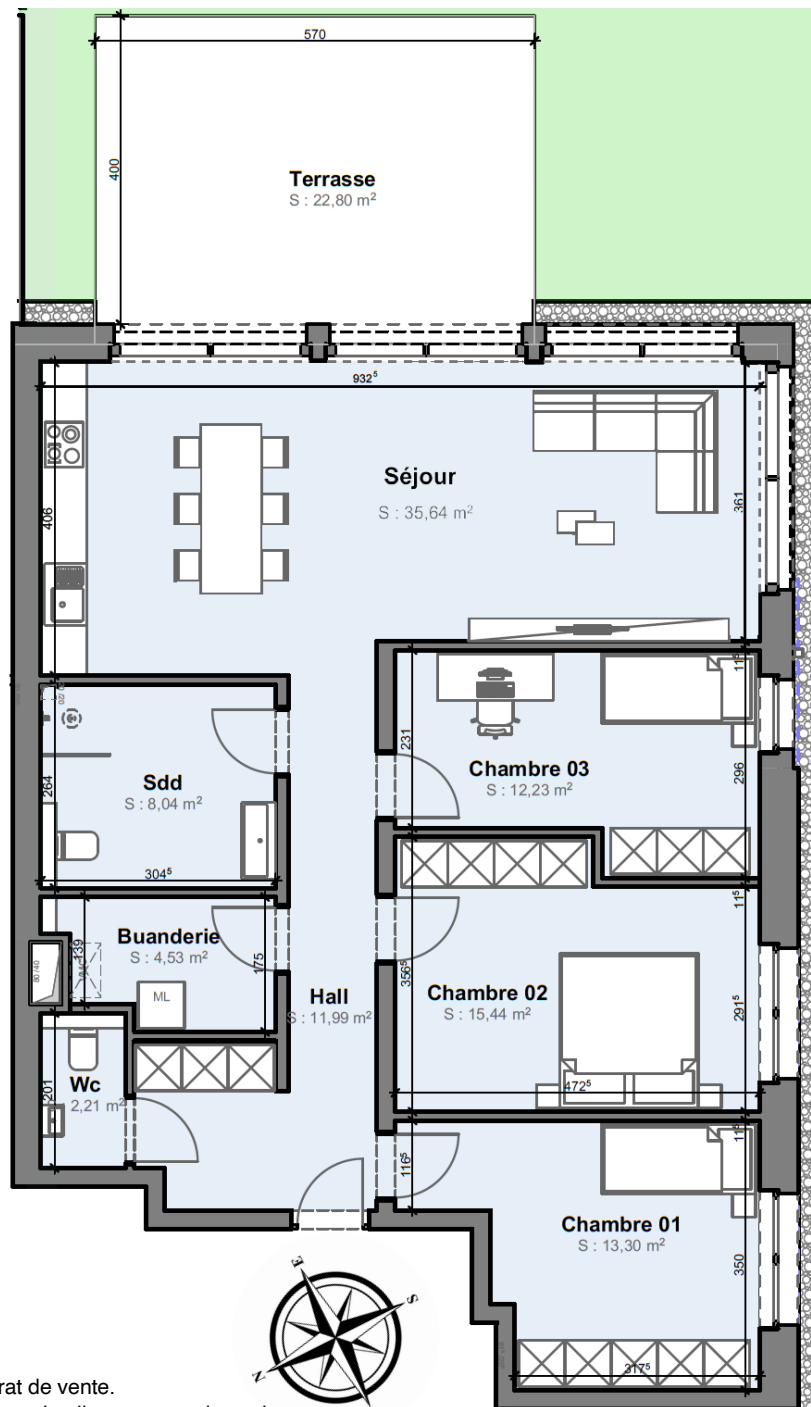

# Résidence APPIA

33, rue Basse  
L-7307 STEINSEL

Sous-sol

Rez-de-chaussée

## Appartement 02

rez-de-chaussée

Surface habitable: 103,38 m<sup>2</sup>

Surface terrasse: 22,80 m<sup>2</sup>

Surface jardin: 158,85 m<sup>2</sup>

Surface Cave: 8,57 m<sup>2</sup>

1 emplacement de stationnement intérieur