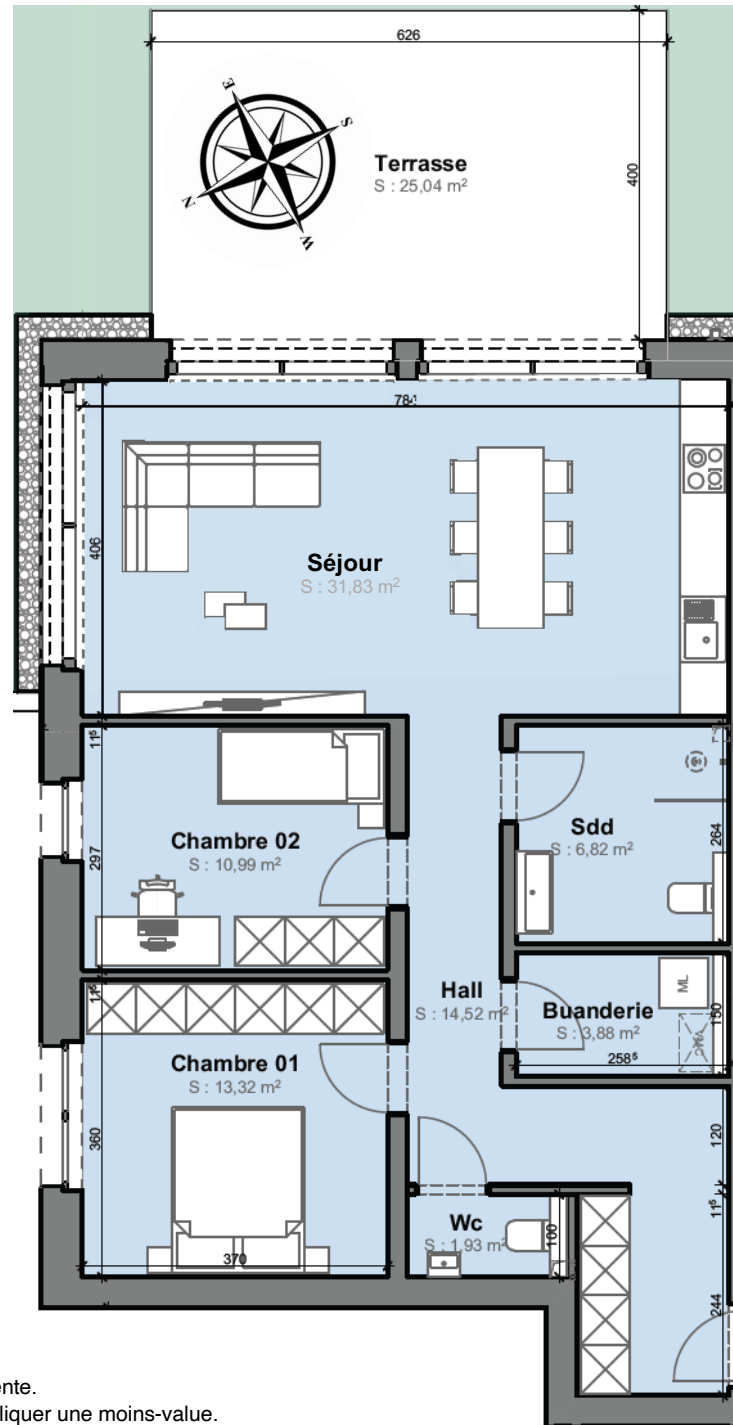

# Résidence APPIA

33, rue Basse  
L-7307 STEINSEL

Sous-sol

Rez-de-chaussée

## Appartement 01

rez-de-chaussée

Surface habitable: 83,29 m<sup>2</sup>

Surface terrasse: 25,04 m<sup>2</sup>

Surface jardin: 100,16 m<sup>2</sup>

Surface Cave: 06,50 m<sup>2</sup>

1 emplacement de stationnement intérieur

Les surfaces sont indicatives et sont la base du contrat de vente.  
Elles peuvent différer de celles du cadastre vertical sans impliquer une moins-value.