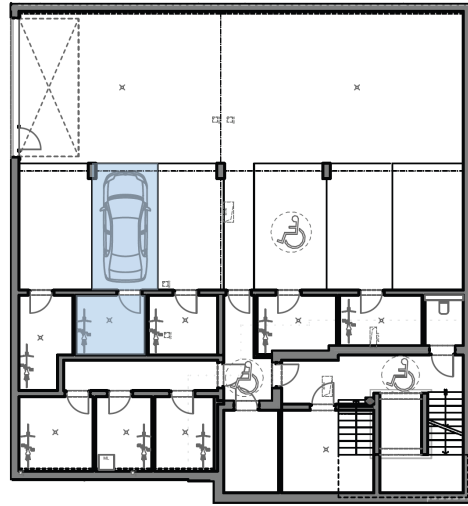

# Résidence APPIA

33, rue Basse  
L-7307 STEINSEL

Sous-sol

Rez-de-chaussée

## Appartement 01

rez-de-chaussée

Surface habitable: 83,29 m<sup>2</sup>

Surface terrasse: 25,04 m<sup>2</sup>

Surface jardin: 100,16 m<sup>2</sup>

Surface Cave: 06,50 m<sup>2</sup>

1 emplacement de stationnement intérieur