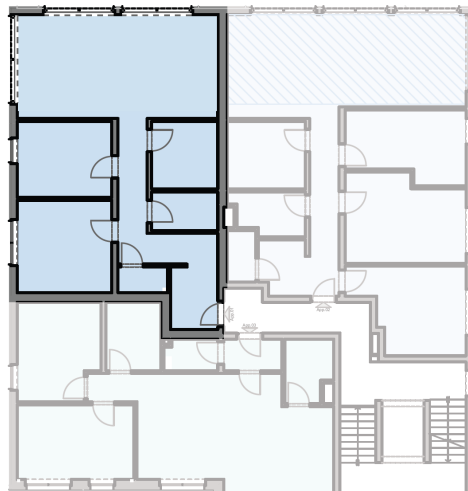

# Résidence APPIA

33, rue Basse  
L-7307 STEINSEL

Sous-sol

Rez-de-chaussée

## Appartement 01

rez-de-chaussée

Surface habitable: 83,29 m<sup>2</sup>

Surface terrasse: 25,04 m<sup>2</sup>

Surface jardin: 100,16 m<sup>2</sup>

Surface Cave: 06,50 m<sup>2</sup>

1 emplacement de stationnement intérieur

Les surfaces sont indicatives et sont la base du contrat de vente.  
Elles peuvent différer de celles du cadastre vertical sans impliquer une moins-value.