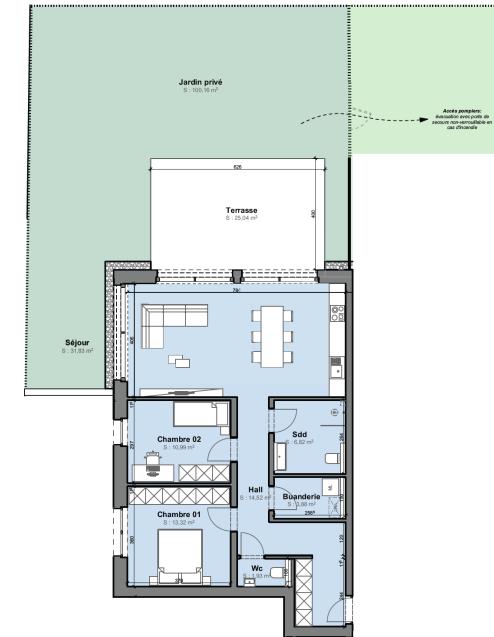

# Résidence APPIA

33, rue Basse  
L-7307 STEINSEL

Sous-sol

Rez-de-chaussée

## Appartement 01

rez-de-chaussée

Surface habitable: 83,29 m<sup>2</sup>

Surface terrasse: 25,04 m<sup>2</sup>

Surface jardin: 100,16 m<sup>2</sup>

Surface Cave: 06,50 m<sup>2</sup>

1 emplacement de stationnement intérieur